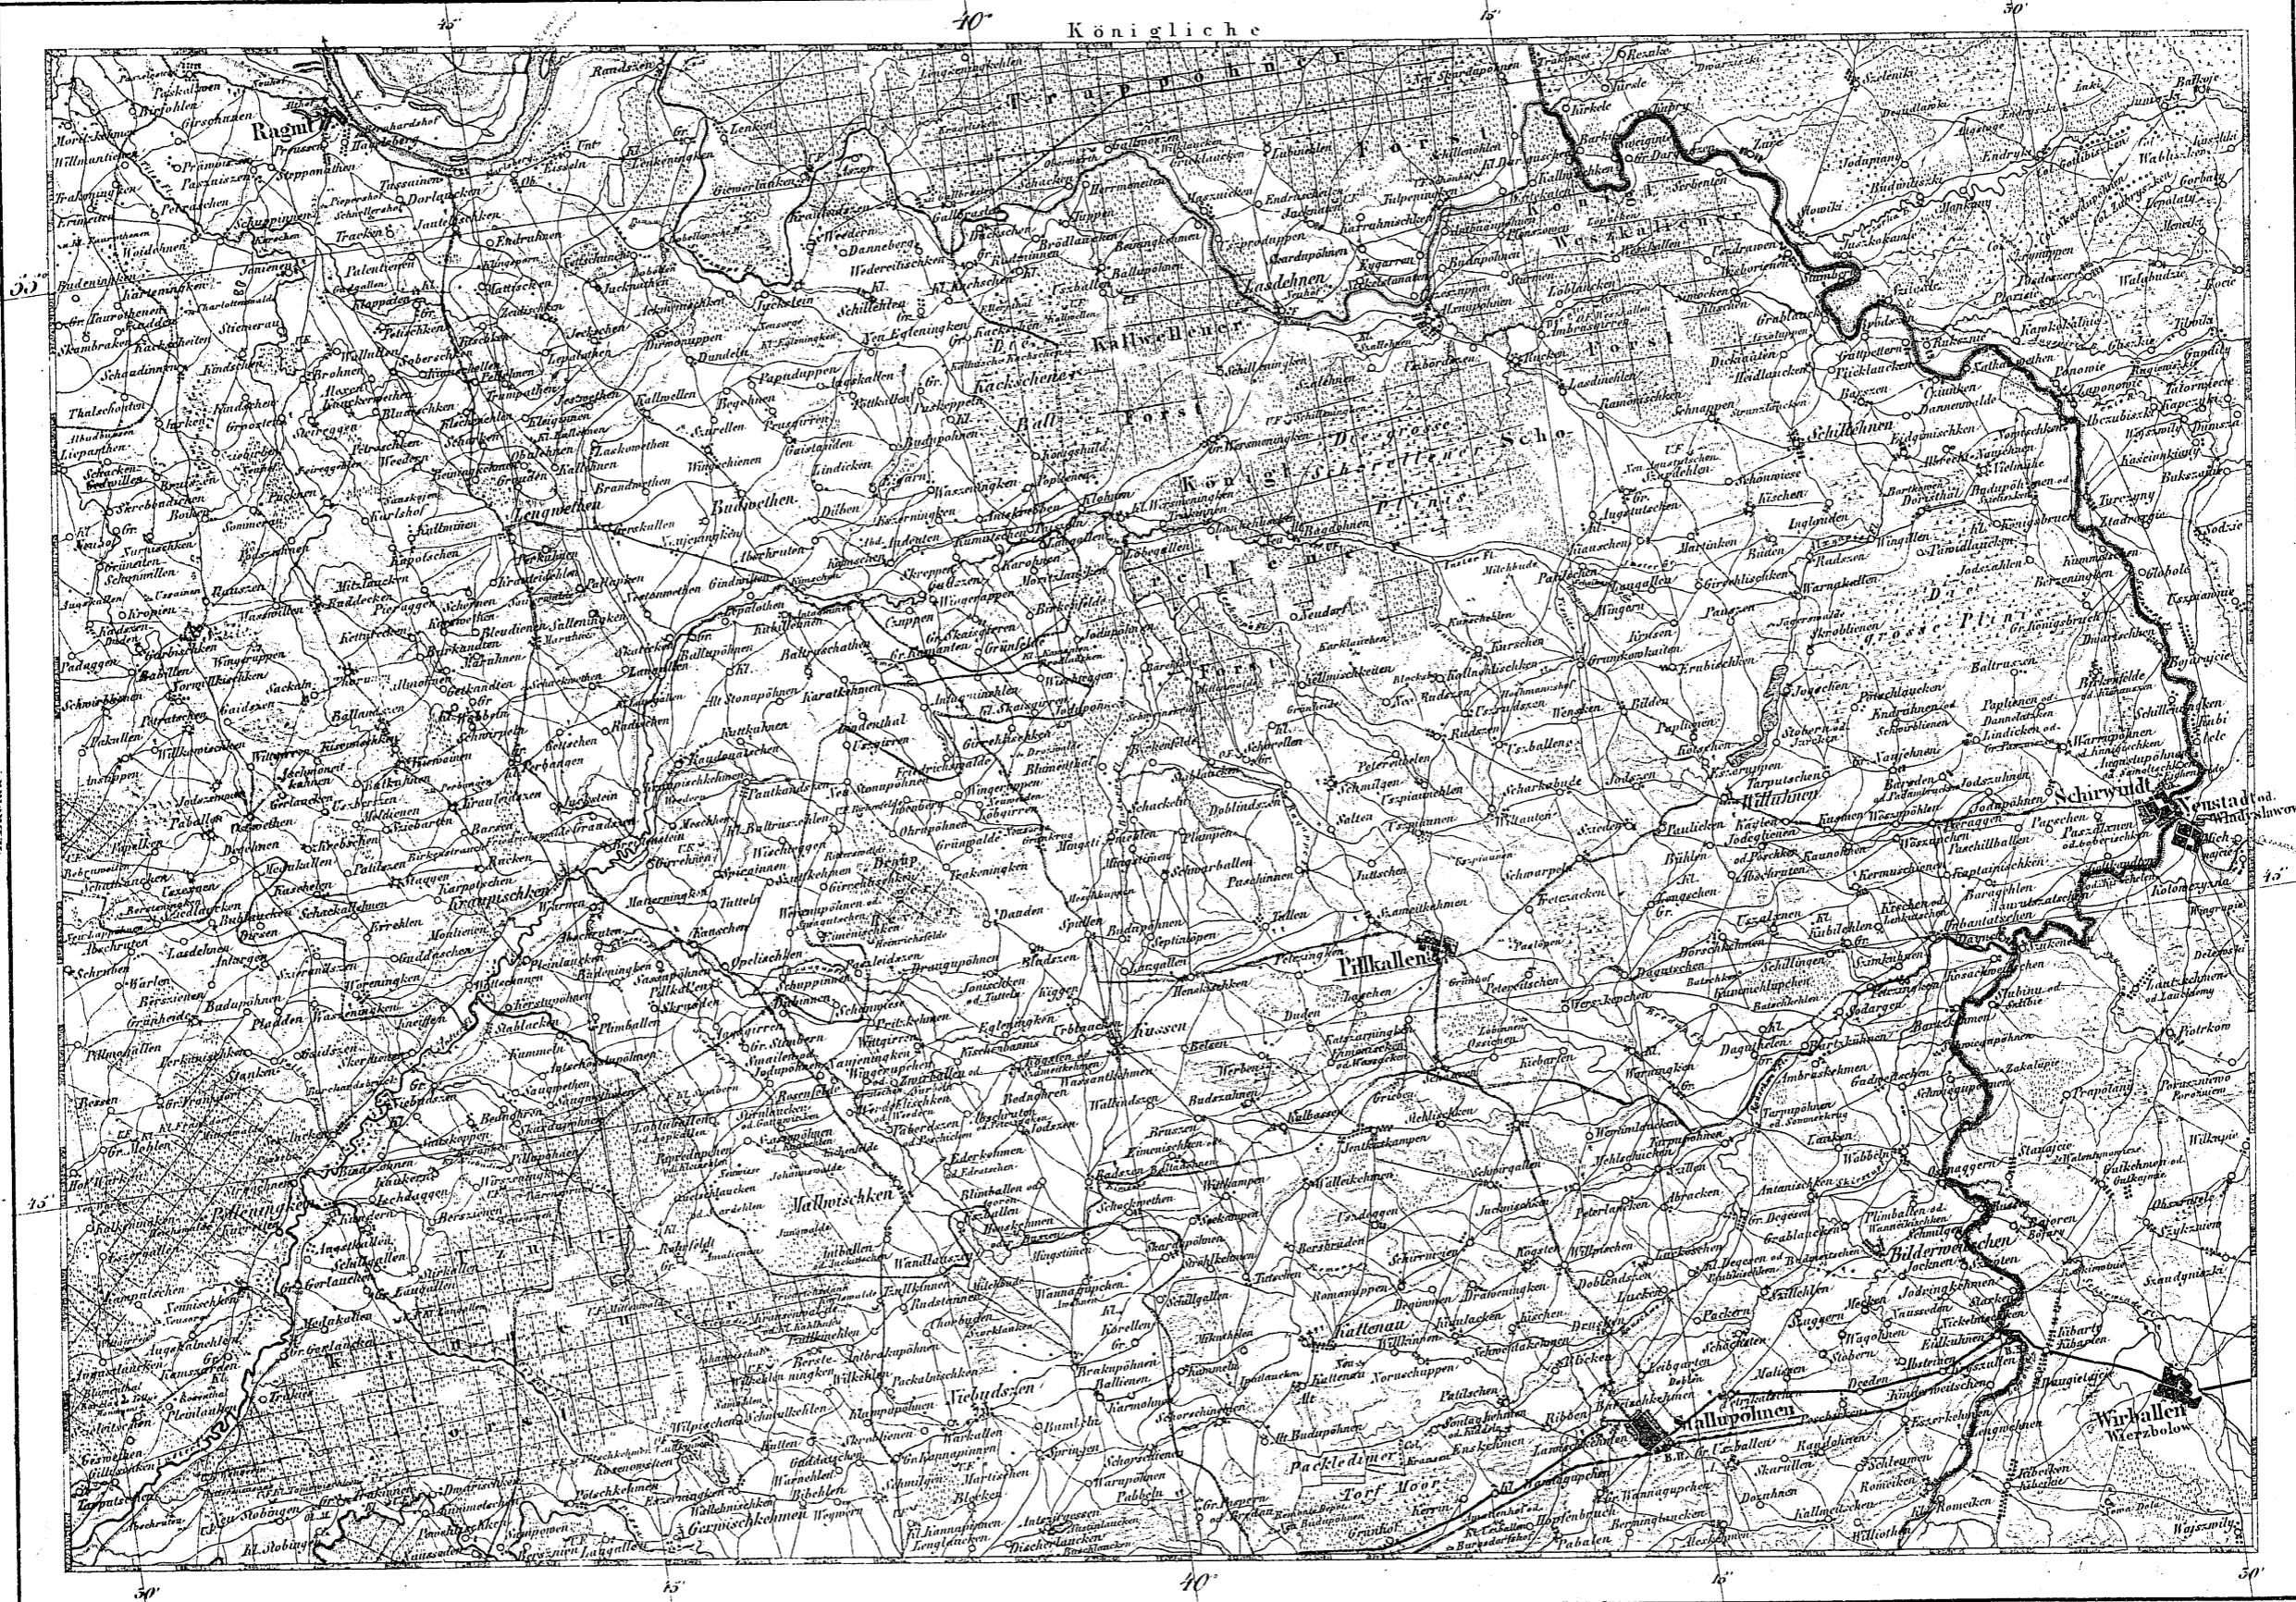

10° Königliche

Il. Labiau.

L. Goldapp.

Situation u. Schirwindt gest. v. F. Künzler. Hg. v. H. Künzler.

Königl. Preuss. Reg. Bez. Gumbinnen. Königreich Polen

Verlag von Flemming in Glogau.

Maassstab von 1:100,000 oder Rheinl. Meilen.

Entw. u. gez. v. F. Handke, 1819.