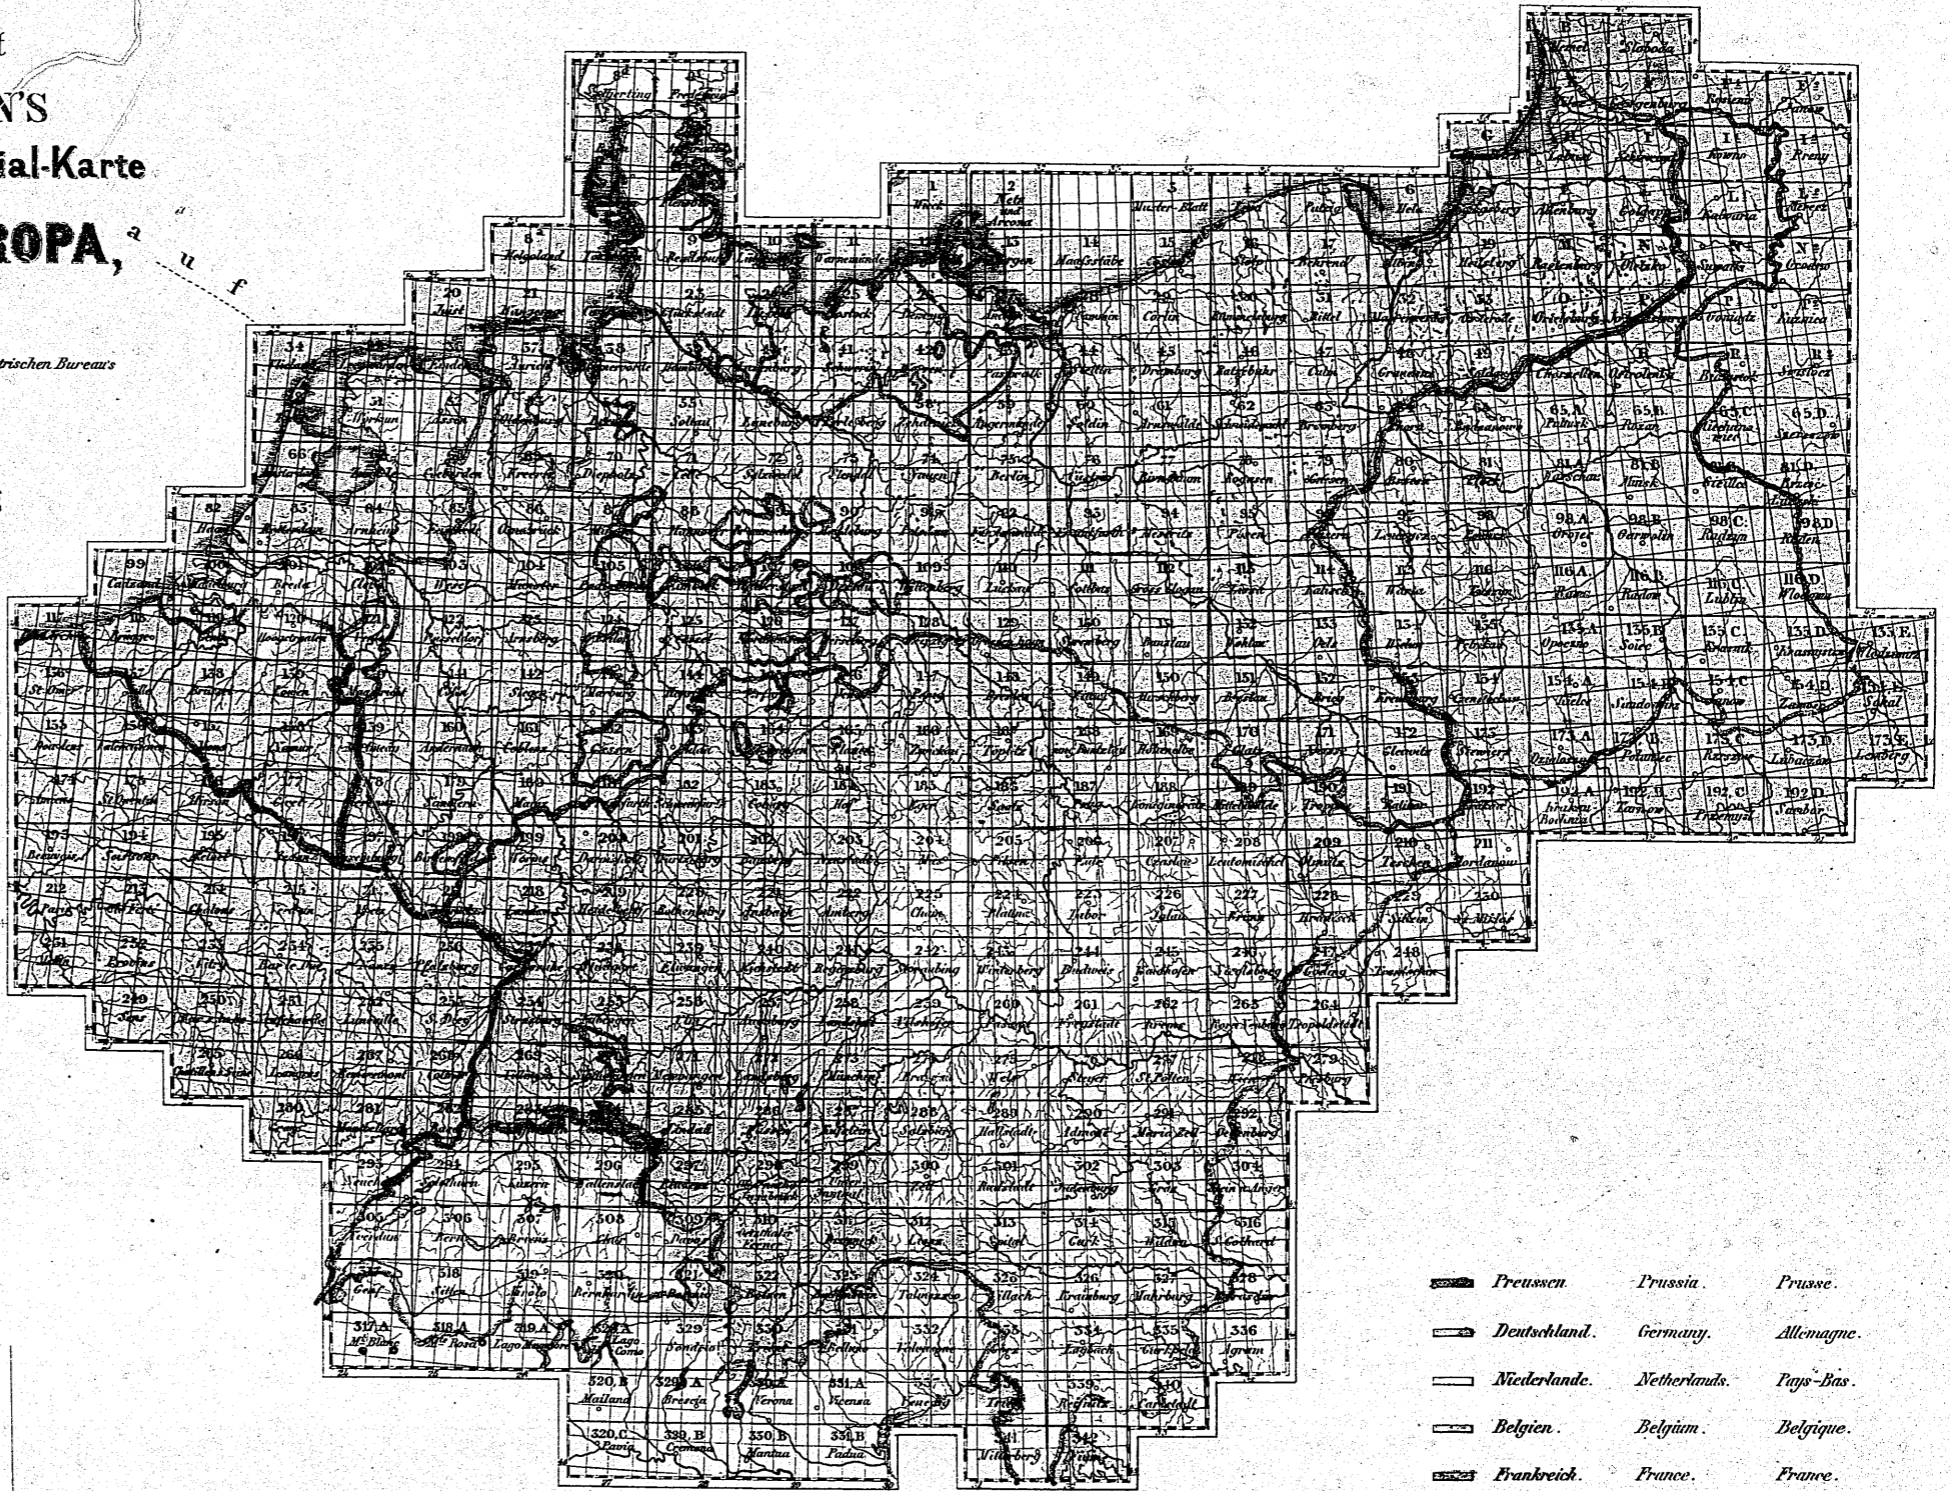

INDEX

2.

Netz und Arcona.

Übersichtsblatt
zu
G. D. REYMANNS
topographischer Special-Karte

von
CENTRAL EUROPA,

fortgesetzt durch

C. W. v. OESFELD,

Königl. Preuss. Oberlieut. u. Director des trigonometrischen Bureau's

und

F. HANDTKE.

Verlag von C. Flemming
in Glogau.

Arcona 107
Blüde Steine
Klauer Pöcker Steig
Stahrs L.
Dahrs L.
Blubel L.
Tromper
Wyck

- Prussen. Prussia. Prusse.
- Deutschland. Germany. Allemagne.
- Niederlande. Netherlands. Pays-Bas.
- Belgien. Belgium. Belgique.
- Frankreich. France. France.
- Schweiz. Switzerland. Suisse.
- Polen. Poland. Pologne.